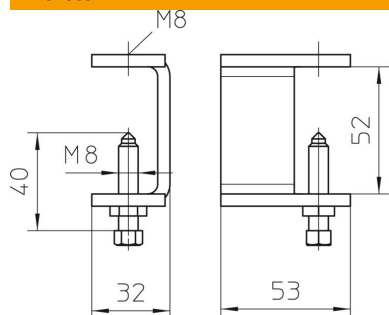

Muszaki adatlap

Kábellétra rögzítőelem, KLL 52 A2

Cikkszám: 6221073

Szorítóelem a kábellétra acélszerkezeten történő rögzítéséhez.

CE

A2 rozsdamentes acél, (W. Nr. 1.4301)

2B felületkezelés nélkül, utókezelt

Törzsadatok

Cikkszám	6221073
Típus	KLL 52 A2
1. megnevezés	szorítóelem
2. megnevezés	kábellétrahoz
Gyártó	OBO
Méret	52x88x5
Anyag	rozsdamentes acél, 1.4301
Felület	felületkezelés nélkül, utókezelt
Felületi szabvány	
Legkisebb eladási egység	10
mennyiségegység	Darab
Súly	21 kg
súly-mértékegység	kg/100 darab

Muszaki adatlap

Kábellétra rögzítőelem, KLL 52 A2

Cikkszám: 6221073

Méreték

Magasság | 52 mm