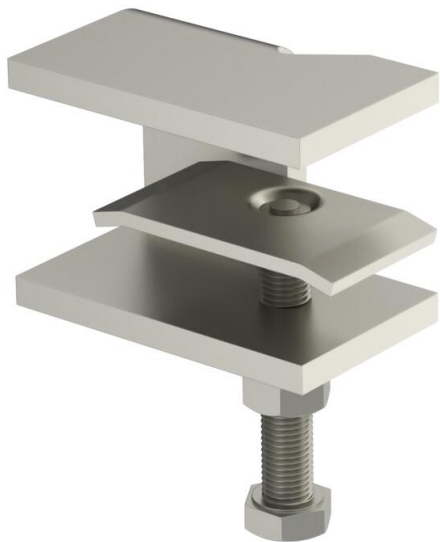

Muszaki adatlap

Kábellétra szorítóelem nyomólappal 32 A2

Cikkszám: 6221065

Szorítóelem a kábellétra acélszerkezethez történő rögzítéséhez.

A2 rozsdamentes acél, (W. Nr. 1.4301)

2B felületkezelés nélkül, utókezelt

Törzsadatok

Cikkszám	6221065
Típus	KLL 32 MD A2
1. megnevezés	rögzítőelem nyomólappal
2. megnevezés	kábellétrához
Gyártó	OBO
Méret	32x88x5
Anyag	rozsdamentes acél, 1.4301
Felület	felületkezelés nélkül, utókezelt
Felületi szabvány	
Legkisebb eladási egység	10
mennyiségegység	Darab
Súly	24,6 kg
súly-mértékegység	kg/100 darab

Muszaki adatlap

Kábellétra szorítóelem nyomólappal 32 A2

Cikkszám: 6221065

Méreték