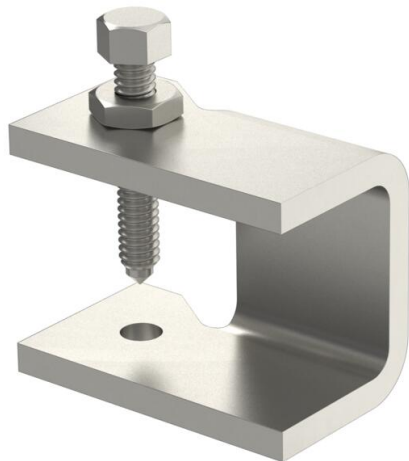

Muszaki adatlap

Kábellétra rögzítőelem, KLL 32 A2

Cikkszám: 6221063

Szorítóelem a kábellétra acélszerkezeten történő rögzítéséhez.

CE

A2 rozsdamentes acél, (W. Nr. 1.4301)

2B felületkezelés nélkül, utókezelt

Törzsadatok

Cikkszám	6221063
Típus	KLL 32 A2
1. megnevezés	szorítóelem
2. megnevezés	kábellétrahoz
Gyártó	OBO
Méret	32x88x5
Anyag	rozsdamentes acél, 1.4301
Felület	felületkezelés nélkül, utókezelt
Felületi szabvány	
Legkisebb eladási egység mennyiségegység	10 Darab
Súly	17,1 kg
súly-mértékegység	kg/100 darab

Muszaki adatlap

Kábellétra rögzítőelem, KLL 32 A2

Cikkszám: 6221063

Méreték

Magasság | 32 mm