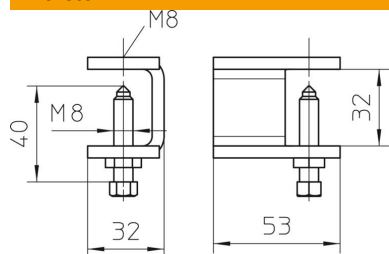

Muszaki adatlap

Kábellétra rögzítőelem, KLL 32 A2

Cikkszám: 6221063

Szorítóelem a kábellétra acélszerkezeten történő rögzítéséhez.

CE

A2 rozsdamentes acél, (W. Nr. 1.4301)

2B felületkezelés nélkül, utókezelt

Törzsadatok

Cikkszám	6221063
Típus	KLL 32 A2
1. megnevezés	szorítóelem
2. megnevezés	kábellétrahoz
Gyártó	OBO
Méret	32x88x5
Anyag	rozsdamentes acél, 1.4301
Felület	felületkezelés nélkül, utókezelt
Felületi szabvány	
Legkisebb eladási egység mennyiségegység	10 Darab
Súly	17,1 kg
súly-mértékegység	kg/100 darab

Muszaki adatlap

Kábellétra rögzítőelem, KLL 32 A2

Cikkszám: 6221063

Méreték

Magasság | 32 mm