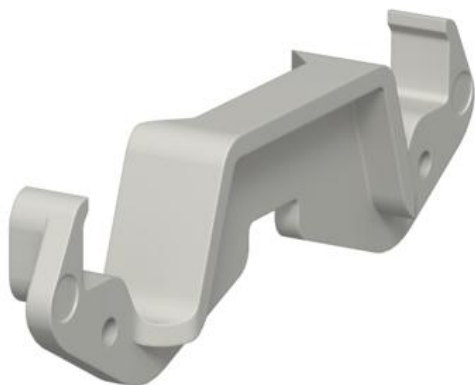

Muszaki adatlap

Kábeltartó kapocs KL80A

Cikkszám: 6288640

Kábeltartó kapocs a kábelek biztonságos tartására és a válaszfal rögzítésére 76,5 mm rendszernyílású Rapid80 sorozatú GK, GS és GA szerelvénybeépítő csatornához, továbbá ISS média oszlophoz.

PC/
ABS

Polikarbonát/Akrilnitril-butadién-sztirol

Törzsadatok

Cikkszám	6288640
Típus	KL80A
1. megnevezés	kábeltartó-kapocs
2. megnevezés	80-as rendszernyíláshoz
Gyártó	OBO
Méret	94x25x12
Szín	világosszürke; RAL 7035
Anyag	polikarbonát/akrilnitril-butadién-sztirol
Legkisebb eladási egység	20
menyiségegység	Darab
Súly	0,685 kg
súly-mértékegység	kg/100 darab

Műszaki adatok

Halogénmentes	igen
fedélszélesség	76,5 mm