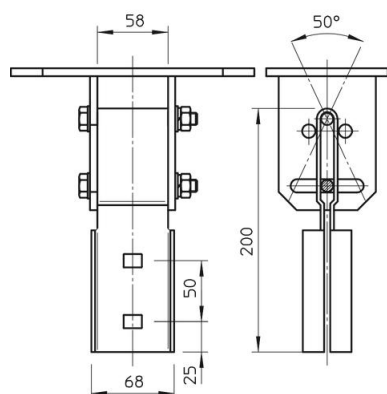

Muszaki adatlap

Fejlemez, keresztirányban állítható

Cikkszám: 6347843

Keresztirányban állítható fejlemez IS 8 oszlopra történő szereléshez.
A szükséges mennyiségű rögzítőanyaggal együtt.
Az oszlop hossza max. 2000 mm lehet.

St acél

FT merítetten tűzihorganyzott

Törzsadatok

Cikkszám	6347843
Típus	KI 8 VLP FT
1. megnevezés	fejlemez
2. megnevezés	IS 8 oszlophoz, állítható oldal
Gyártó	OBO
Méret	200mm
Anyag	acél
Felület	merítetten tűzihorganyzott
Felületi szabvány	DIN EN ISO 1461
Legkisebb eladási egység mennyiségegység	1 Darab
Súly	275 kg
súly-mértékegység	kg/100 darab

Muszaki adatlap

Fejlemez, keresztirányban állítható

Cikkszám: 6347843

Méreték

hossz	200 mm
szélesség	100 mm
Magasság	200 mm

Műszaki adatok

Kivitel	Csavarfejű lemez
Mennyezeti rögzítéshez megfelelő	igen
Konzolrögzítéshez megfelelő	nem
Profilformákhoz megfelelő	I-profil
Rozsdamentes acél, maratott	nem