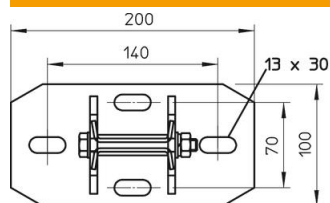

Muszaki adatlap

Fejlemez, keresztirányban állítható

Cikkszám: 6347843

Keresztirányban állítható fejlemez IS 8 oszlopra történő szereléshez.
A szükséges mennyiségű rögzítőanyaggal együtt.
Az oszlop hossza max. 2000 mm lehet.

St acél

FT merítetten tűzihorganyzott

Törzsadatok

Cikkszám	6347843
Típus	KI 8 VLP FT
1. megnevezés	fejlemez
2. megnevezés	IS 8 oszlophoz, állítható oldal
Gyártó	OBO
Méret	200mm
Anyag	acél
Felület	merítetten tűzihorganyzott
Felületi szabvány	DIN EN ISO 1461
Legkisebb eladási egység mennyiségegység	1 Darab
Súly	275 kg
súly-mértékegység	kg/100 darab

Muszaki adatlap

Fejlemez, keresztirányban állítható

Cikkszám: 6347843

Méreték

hossz	200 mm
szélesség	100 mm
Magasság	200 mm

Műszaki adatok

Kivitel	Csavarfejű lemez
Mennyezeti rögzítéshez megfelelő	igen
Konzolrögzítéshez megfelelő	nem
Profilformákhoz megfelelő	I-profil
Rozsdamentes acél, maratott	nem