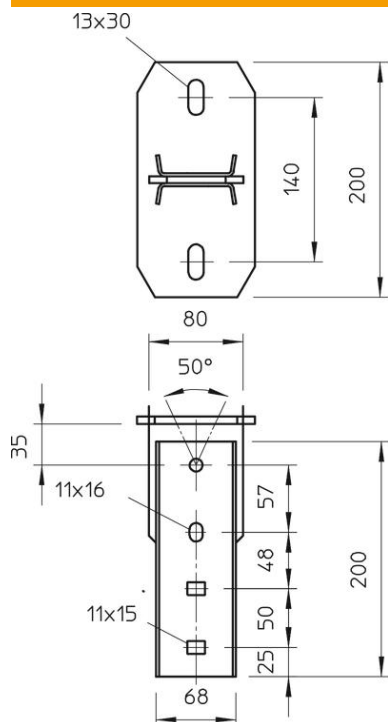

Muszaki adatlap

Fejlemez, hosszirányban állítható

Cikkszám: 6348157

Hosszanti irányban állítható fejlemez IS 8 oszlopra történő szereléshez.
A szükséges mennyiségű rögzítőanyaggal együtt.
Az oszlop hossza max. 2000 mm lehet.

St acél

FT merítetten tűzihorganyzott

Törzsadatok

Cikkszám	6348157
Típus	KI 8 VLK FT
1. megnevezés	fejlemez
2. megnevezés	IS 8 oszlophoz, állítható, 90°
Gyártó	OBO
Méret	200mm
Anyag	acél
Felület	merítetten tűzihorganyzott
Felületi szabvány	DIN EN ISO 1461
Legkisebb eladási egység mennyiségegység	1 Darab
Súly	227 kg
súly-mértékegység	kg/100 darab

Muszaki adatlap

Fejlemez, hosszirányban állítható

Cikkszám: 6348157

Méretetek

hossz	200 mm
szélesség	100 mm
Magasság	200 mm

Műszaki adatok

Kivitel	Csavarfejű lemez
Mennyezeti rögzítéshez megfelelő	igen
Konzolrögzítéshez megfelelő	nem
Profilformákhoz megfelelő	I-profil
Rozsdamentes acél, maratott	nem