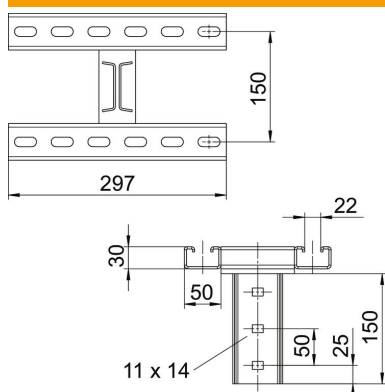

Muszaki adatlap

Fejlemez 2 db ráhegesztett CPS 5 sínnel, FT

Cikkszám: 6347038

Fejlemez ráhegesztett MS5030 profilsínnel IS 8-oszlopra történő szereléshez.

Rögzítés a T-alakú gerendára rögzítő kapcsok segítségével történik. A sín keresztirányú.

A szükséges mennyiségű rögzítőanyaggal együtt.

St acél

FT merítetten tűzihorganyzott

Törzsadatok

Cikkszám	6347038
Típus	KI8 CPS5-2-500FT
1. megnevezés	fejlemez
2. megnevezés	IS8-oszlophoz
Gyártó	OBO
Méret	500mm
Anyag	acél
Felület	merítetten tűzihorganyzott
Felületi szabvány	DIN EN ISO 1461
Legkisebb eladási egység	1
mennyiségegység	Darab
Súly	397 kg
súly-mértékegység	kg/100 darab

Muszaki adatlap

Fejlemez 2 db ráhegesztett CPS 5 sínnel, FT

Cikkszám: 6347038

Méretetek

hossz	500 mm
szélesség	200 mm
Magasság	180 mm

Műszaki adatok

Kivétel	egyéb
Tűzálló kábelrendszerek –	nem
Mennyezeti rögzítéshez megfelelő	igen
Konzolrögzítéshez megfelelő	nem
Profilformákhoz megfelelő	I-profil
Rozsdamentes acél, maratott	nem
Szögtartomány max.	90 mm
Szögtartomány min.	90 mm