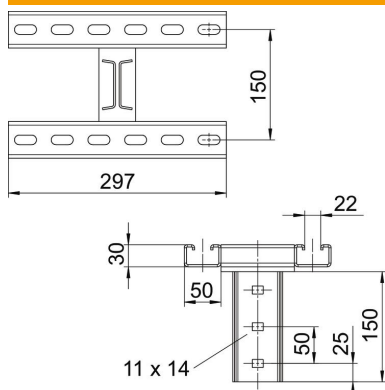

Muszaki adatlap

Fejlemez 2 db ráhegesztett CPS 5 sínnel, FT

Cikkszám: 6347036

Fejlemez ráhegesztett MS5030 profilsínrel IS 8-oszlopra történő szereléshez.

Rögzítés a T-alakú gerendára rögzítő kapcsok segítségével történik. A sín keresztirányú.

A szükséges mennyiségű rögzítőanyaggal együtt.

St acél

FT merítetten tűzihorganyzott

Törzsadatok

Cikkszám	6347036
Típus	KI8 CPS5-2-300FT
1. megnevezés	fejlemez
2. megnevezés	IS8-oszlophoz
Gyártó	OBO
Méret	300mm
Anyag	acél
Felület	merítetten tűzihorganyzott
Felületi szabvány	DIN EN ISO 1461
Legkisebb eladási egység mennyiségegység	1 Darab
Súly	281 kg
súly-mértékegység	kg/100 darab

Muszaki adatlap

Fejlemez 2 db ráhegesztett CPS 5 sínnel, FT

Cikkszám: 6347036

Méretetek

hossz	300 mm
szélesség	200 mm
Magasság	180 mm

Műszaki adatok

Kivétel	egyéb
Tűzálló kábelrendszerek –	nem
Mennyezeti rögzítéshez megfelelő	igen
Konzolrögzítéshez megfelelő	nem
Profilformákhoz megfelelő	I-profil
Rozsdamentes acél, maratott	nem
Szögtartomány max.	90 mm
Szögtartomány min.	90 mm