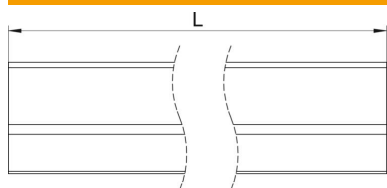

## Konvekciós rácsprofil

Cikkszám: 6287710

Konvekciós rács, ferde, a szerelvénybeépítő csatorna és a fal közötti távolság optikailag megnyerő lezárására. A konvekciós rácsprofilok vízszintes és függőleges szerelésre alkalmasak.

### Törzsadatok

Cikkszám	6287710
Típus	KG2RW 3000
1. megnevezés	rácsos profil
Gyártó	OBO
Méret	20x22x3000
Szín	hőfehér; RAL 9010
Anyag	Alumínium
Legkisebb eladási egység	3
menyiségegység	méter
Súly	23,1 kg
súly-mértékegység	kg/100 m

### Méretek

hossz	3 000 mm
szélesség	19,3 mm
Magasság	21,7 mm