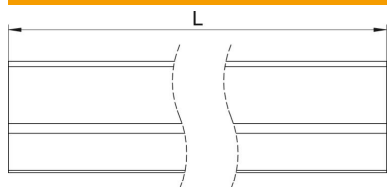

Muszaki adatlap

Konvekciós rácsprofil

Cikkszám: 6287702

Konvekciós rács, ferde, a szerelvénybeépítő csatorna és a fal közötti távolság optikailag megnyerő lezárására. A konvekciós rácsprofilok vízszintes és függőleges szerelésre alkalmasak.

Alu alumínium

Törzsadatok

Cikkszám	6287702
Típus	KG2LGR
1. megnevezés	rácsos profil
Gyártó	OBO
Méret	20x22x2000mm
Szín	világosszürke; RAL 7035
Anyag	Alumínium
Legkisebb eladási egység mennyiségegység	2 méter
Súly	23,1 kg
súly-mértékegység	kg/100 m

Muszaki adatlap

Konvekciós rácsprofil

Cikkszám: 6287702

Méretetek

hossz	2 000 mm
szélesség	19,3 mm
Magasság	21,7 mm

Műszaki adatok

Halogénmentes	igen
---------------	------