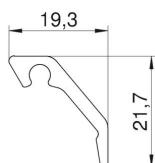

Alu alumínium

Törzsadatok

Cikkszám	6287702
Típus	KG2LGR
1. megnevezés	rácsos profil
Gyártó	OBO
Méret	20x22x2000mm
Szín	világosszürke; RAL 7035
Anyag	Alumínium
Legkisebb eladási egység mennyiségegység	2 méter
Súly	23,1 kg
súly-mértékegység	kg/100 m

Muszaki adatlap

Konvekciós rácsprofil

Cikkszám: 6287702

Méretetek

hossz	2 000 mm
szélesség	19,3 mm
Magasság	21,7 mm

Műszaki adatok

Halogénmentes	igen
---------------	------