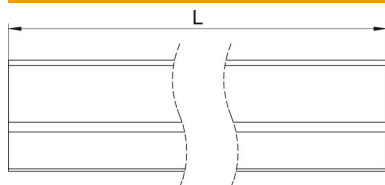

## Konvekciós rácsprofil

Cikkszám: 6287701

Konvekciós rács, ferde, a szerelvénybeépítő csatorna és a fal közötti távolság optikailag megnyerő lezárására. A konvekciós rácsprofilok vízszintes és függőleges szerelésre alkalmasak.

### Törzsadatok

Cikkszám	6287701
Típus	KG2CW
1. megnevezés	rácsos profil
Gyártó	OBO
Méret	20x22x2000mm
Szín	krémfehér; RAL 9001
Anyag	Alumínium
Legkisebb eladási egység mennyiségegység	2 méter
Súly	23,1 kg
súly-mértékegység	kg/100 m

### Méretek

hossz	2 000 mm
szélesség	19,3 mm
Magasság	21,7 mm