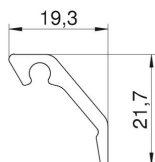

## Konvekciós rácsprofil

Cikkszám: 6287701

Konvekciós rács, ferde, a szerelvénybeépítő csatorna és a fal közötti távolság optikailag megnyerő lezárására. A konvekciós rácsprofilok vízszintes és függőleges szerelésre alkalmasak.

### Törzsadatok

Cikkszám	6287701
Típus	KG2CW
1. megnevezés	rácsos profil
Gyártó	OBO
Méret	20x22x2000mm
Szín	krémfehér; RAL 9001
Anyag	Alumínium
Legkisebb eladási egység mennyiségegység	2 méter
Súly	23,1 kg
súly-mértékegység	kg/100 m

### Méretek

hossz	2 000 mm
szélesség	19,3 mm
Magasság	21,7 mm