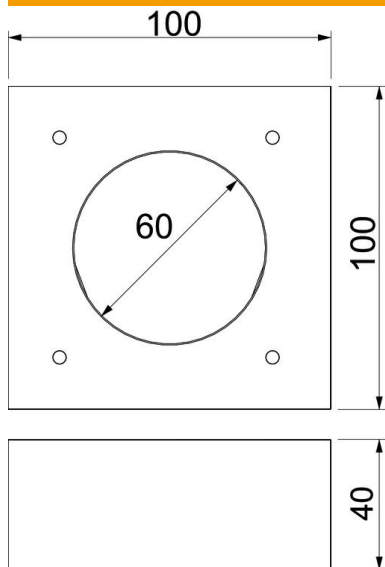

CE

Üvegszál-erősítésű könnyűbeton

Törzsadatok

Cikkszám	7215462
Típus	KAD-10040
1. megnevezés	duplázóelem
2. megnevezés	tűzálló kábelcsatornához
Gyártó	OBO
Méret	100x100x40
Szín	szürke
Anyag	Üvegszál-erősítésű könnyűbeton
Legkisebb eladási egység	1
mennyiségegység	Darab
Súly	44 kg
súly-mértékegység	kg/100 darab

Muszaki adatlap

Aufdoppelungsstück für Brandschutzkanal PYROLINE®
Con

Cikkszám: 7215462

Méreték

Méret	100x100x60
hossz	100 mm
szélesség	100 mm
Magasság	40 mm
A méret	100 mm
D méret	60 mm

Műszaki adatok

Tartozékok fajtája	egyéb
--------------------	-------