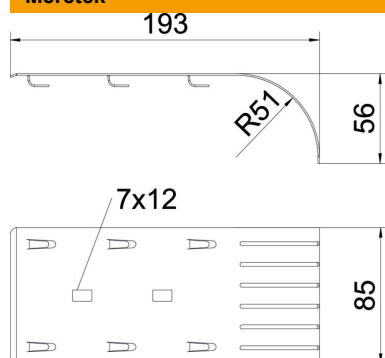

### Törzsadatok

Cikkszám	6220142
Típus	KAB GR FT
1. megnevezés	kilépőlemez
2. megnevezés	rácsos kábeltálcához
Gyártó	OBO
Méret	192x85x51
Anyag	acél
Felület	merítetten tűzihorganyzott
Felületi szabvány	DIN EN ISO 1461
Legkisebb eladási egység	10
mennyiségegység	Darab
Súly	17,8 kg
súly-mértékegység	kg/100 darab

### Méretetek

hossz	193 mm
szélesség	85 mm
szélesség	3,47 in