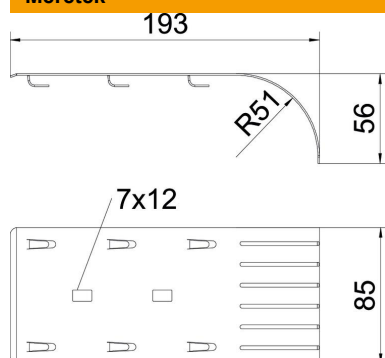

Muszaki adatlap

Kábel kilépő lemez

Cikkszám: 6220139

Kábel kilépő lemez rácsos kábeltálcához.
A kábel kilépő lemez lehetővé teszi bizonyos hajlítási sugarak megtartását, megakadályozva ezzel a kábel esetleges megtörését. Felszerelhető hosszanti- és oldalirányban, nagyobb szélességek esetén sorolható.

St acél

FS szalaghorganyzott

Törzsadatok

Cikkszám	6220139
1. megnevezés	kilépőlemez
2. megnevezés	rácsos kábeltálcához
Gyártó	OBO
Méret	192x85x51
Anyag	acél
Felület	szalaghorganyzott
Felületi szabvány	DIN EN 10346
Legkisebb eladási egység mennyiségegység	10 Darab
Súly	14,1 kg
súly-mértékegység	kg/100 darab

Műszaki adatlap

Kábel kilépő lemez

Cikkszám: 6220139

Méretetek

hossz	193 mm
szélesség	85 mm
szélesség	3,47 in

Műszaki adatok

Tűzálló kábelrendszerek –	nem
Rozsdamentes acél, maratott	nem
Nagyfeszítvű kivitel	nem