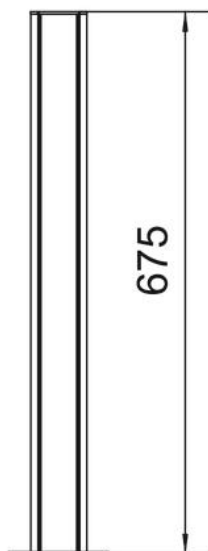

Muszaki adatlap

Média oszlop, ISSRHSM45 típus

Cikkszám: 6290090

ISS média oszlop alumíniumból, 45 mm fedélnyílással.

A készlet tartalma:

1 egyrekeszes oszlop rögzítőlábbal

Tejes hossz: 675 mm

1 fedél alumíniumból

Hossz: 675 mm

Ennek az ISS média oszlopnak a kialakítása egy rendkívül vékony, kerek alumínium profilon alapul, amely elől a Rapid 45 készülékbeépítő csatornasorozat sima felső részét mutatja. A 45 mm-es fedélnyílás a Modul 45® sorozatú kapcsolók és csatlakozójzatok közvetlen befogadására alkalmas. A beépítési hely elméletileg 14 Modul 45® készülék számára elegendő. Modul 45 connect® használata esetén a kábelezés helyigénye nagyobb, ezért a beépíthető szerelvények száma csökken. Opcionálisan a 2371/40 (6023096) válaszfal beépítése lehetséges.

Muszaki adatlap

Média oszlop, ISSRHSM45 típus

Cikkszám: 6290090

Méretetek

hossz	675 mm
szélesség	70 mm
Magasság	59,5 mm

Műszaki adatok

A felhasználható fedelek száma	1
Rékeszek	1 St.
Kivitel	egyoldalas
Rögzítési mód	Rögzítőtalp
Padlóra szerelés	igen
Mennyezeti szerelés	nem
Folytonos profil	igen
Halogénmentes	igen
Kábelbevezetés	lent
fedélszélesség	45 mm
Helyváltoztató	nem
Oszlopforma	kerek

Muszaki adatlap

Média oszlop, ISSRHSM45 típus

Cikkszám: 6290090

Műszaki adatok

Oszlopmagasság min.	675 mm
Állítható	nem
előkábelezett	nem