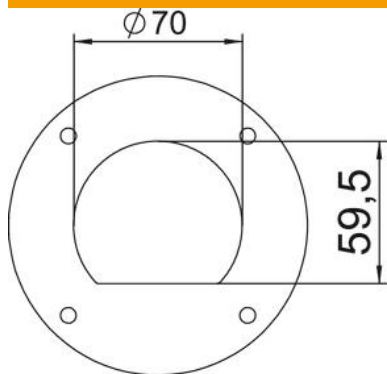

Hossz: 675 mm

Ennek az ISS média oszlopnak a kialakítása egy rendkívül vékony, kerek alumínium profilon alapul, amely elől a Rapid 45 készülékbeépítő csatornasorozat sima felső részét mutatja. A 45 mm-es fedélnyílás a Modul 45® sorozatú kapcsolók és csatlakozójzatok közvetlen befogadására alkalmas. A beépítési hely elméletileg 14 Modul 45® készülék számára elegendő. Modul 45 connect® használata esetén a kábelezés helyigénye nagyobb, ezért a beépíthető szerelvények száma csökken. Opcionálisan a 2371/40 (6023096) válaszfal beépítése lehetséges.

Alu alumínium

Törzsadatok

Cikkszám	6290090
Típus	ISSRHSM45RW
1. megnevezés	installációs oszlop
2. megnevezés	padló
Gyártó	OBO
Méret	675x70x60
Szín	hófehér; RAL 9010
Anyag	Alumínium
Legkisebb eladási egység	1
mennyiségegység	Darab
Súly	135 kg
súly-mértékegység	kg/100 darab

Muszaki adatlap

Média oszlop, ISSRHSM45 típus

Cikkszám: 6290090

Méretetek

hossz	675 mm
szélesség	70 mm
Magasság	59,5 mm

Műszaki adatok

A felhasználható fedelek száma	1
Rékeszek	1 St.
Kivitel	egyoldalas
Rögzítési mód	Rögzítőtalp
Padlóra szerelés	igen
Mennyezeti szerelés	nem
Folytonos profil	igen
Halogénmentes	igen
Kábelbevezetés	lent
fedélszélesség	45 mm
Helyváltoztató	nem
Oszlopforma	kerek