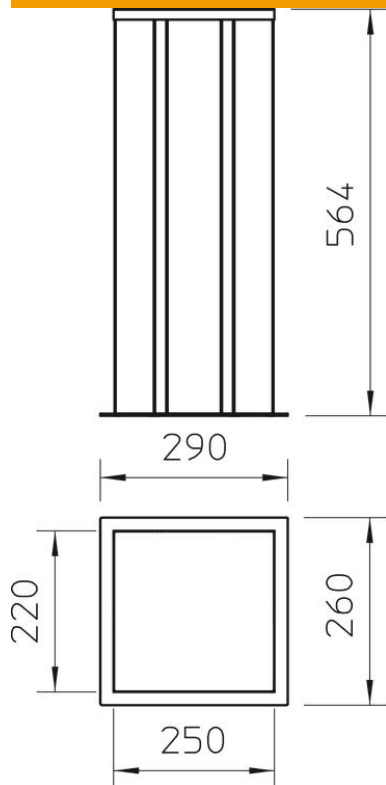

### Törzsadatok

Cikkszám	6290073
Típus	ISSHS6EL
1. megnevezés	installációs oszlopközpont
Gyártó	OBO
Méret	564x290x260
Anyag	Alumínium
Felület	eloxált
Felületi szabvány	
Legkisebb eladási egység mennyiségegység	1
Súly	720 kg
súly-mértékegység	kg/100 darab

## Méretetek

hossz	564 mm
szélesség	290 mm
Magasság	260 mm