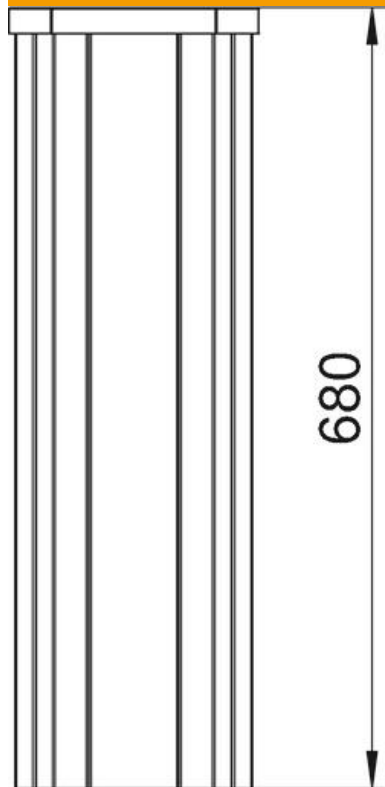

Muszaki adatlap

Média oszlop, ISSHS4 típus

Cikkszám: 6286700

ISS média oszlop acéllemezről, 4 oldalon 76,5 mm fedélnyílással.

Üres, mind a 4 oldalról 6-6 kereskedelemben kapható szerelvényt szerelhető (csatlakozóaljzat, telefon stb.), maximum 24 szerelvény. Rögzítés közvetlenül a padlóra. A szerelvénydobozokat külön kell megrendelni. A média oszlop 71GD... sorozatú, előlről bepattintható szerelvénydobozok befogadására alkalmas.

St acél

Törzsadatok

Cikkszám	6286700
Típus	ISSHS4 61OT3RW
1. megnevezés	installációs féloszlop
2. megnevezés	with system opening 80
Gyártó	OBO
Méret	680x212x212
Szín	hófehér; RAL 9010
Anyag	acél
Legkisebb eladási egység	1
mennyiségegység	Darab
Súly	1050 kg
súly-mértékegység	kg/100 darab

Muszaki adatlap

Média oszlop, ISSHS4 típus

Cikkszám: 6286700

Méreték

hossz	680 mm
szélesség	212 mm
Magasság	212 mm

Műszaki adatlap

Média oszlop, ISSHS4 típus

Cikkszám: 6286700

Műszaki adatok

A felhasználható fedelek száma	4
Rekeszek	4 St.
Kivitel	egyéb
Rögzítési mód	Csavarok
Padlóra szerelés	igen
Mennyezeti szerelés	nem
Folytonos profil	igen
Halogénmentes	igen
Kábelbevezetés	lent
fedélszélesség	76,5 mm
Helyváltoztató	nem
Oszlopforma	Négyzetes
Oszlopmagasság min.	680 mm
Állítható	nem
előkábelezett	nem