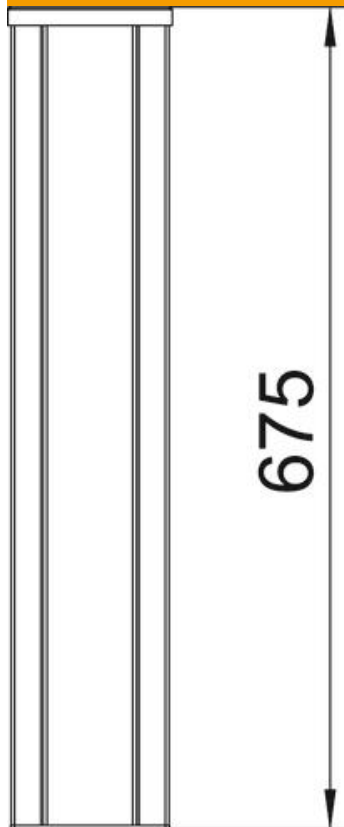

Muszaki adatlap

Média oszlop, ISSHS140700 típus

Cikkszám: 6290040

ISS média oszlop alumíniumból, kétrekeszes, 76,5 mm fedélnyílással. Üres, a kereskedelemben kapható szerelvényekkel szerelhető (csatlakozóaljzat, telefon stb.), maximum 10 szerelvény.

Alu alumínium

Törzsadatok

Cikkszám	6290040
Típus	ISSHS140700RW
1. megnevezés	installációs oszlop
2. megnevezés	padló
Gyártó	OBO
Méret	675x130x140
Szín	hófehér; RAL 9010
Anyag	Alumínium
Legkisebb eladási egység	1
mennyiségegység	Darab
Súly	466 kg
súly-mértékegység	kg/100 darab

Muszaki adatlap

Média oszlop, ISSHS140700 típus

Cikkszám: 6290040

Méreték

hossz	675 mm
szélesség	130 mm
Magasság	140 mm

Műszaki adatok

A felhasználható fedelek száma	2
Rekeszek	2 St.

Műszaki adatlap

Média oszlop, ISSHS140700 típus

Cikkszám: 6290040

Műszaki adatok

Kivétel	kétoldalas
Rögzítési mód	Csavarok
Padlóra szerelés	igen
Mennyezeti szerelés	nem
Folytonos profil	igen
Halogénmentes	igen
Kábelbevezetés	lent
fedélszélesség	76,5 mm
Helyváltó	nem
Oszlopforma	derékszögű
Oszlopmagasság min.	675 mm
Állítható	nem
előkábelezett	nem