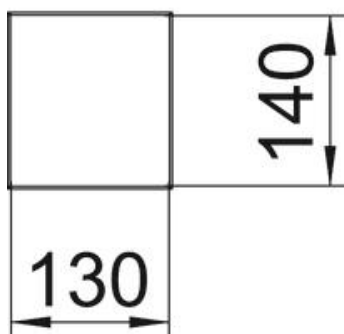

Alu alumínium

Törzsadatok

Cikkszám	6290040
Típus	ISSHS140700RW
1. megnevezés	installációs oszlop
2. megnevezés	padló
Gyártó	OBO
Méret	675x130x140
Szín	hófehér; RAL 9010
Anyag	Alumínium
Legkisebb eladási egység	1
mennyiségegység	Darab
Súly	466 kg
súly-mértékegység	kg/100 darab

Muszaki adatlap

Média oszlop, ISSHS140700 típus

Cikkszám: 6290040

Méreték

hossz	675 mm
szélesség	130 mm
Magasság	140 mm

Műszaki adatok

A felhasználható fedelek száma	2
Rekeszek	2 St.

Műszaki adatlap

Média oszlop, ISSHS140700 típus

Cikkszám: 6290040

Műszaki adatok

Kivétel	kétoldalas
Rögzítési mód	Csavarok
Padlóra szerelés	igen
Mennyezeti szerelés	nem
Folytonos profil	igen
Halogénmentes	igen
Kábelbevezetés	lent
fedélszélesség	76,5 mm
Helyváltó	nem
Oszlopforma	derékszögű
Oszlopmagasság min.	675 mm
Állítható	nem
előkábelezett	nem