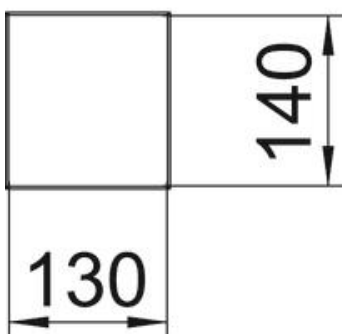

Alu alumínium

EL eloxált

Törzsadatok

Cikkszám	6290043
Típus	ISSHS140700EL
1. megnevezés	installációs oszlop
2. megnevezés	padló
Gyártó	OBO
Méret	675x130x140
Anyag	Alumínium
Felület	eloxált
Felületi szabvány	
Legkisebb eladási egység	1
mennyiségegység	Darab
Súly	466 kg
súly-mértékegység	kg/100 darab

Muszaki adatlap

Média oszlop, ISSHS140700 típus

Cikkszám: 6290043

Méretetek

hossz	675 mm
szélesség	130 mm
Magasság	140 mm

Műszaki adatok

A felhasználható fedelek száma	2
Rekeszek	2 St.

Műszaki adatlap

Média oszlop, ISSHS140700 típus

Cikkszám: 6290043

Műszaki adatok

Kivétel	kétoldalas
Rögzítési mód	Csavarok
Padlóra szerelés	igen
Mennyezeti szerelés	nem
Folytonos profil	igen
Halogénmentes	igen
Kábelbevezetés	lent
fedélszélesség	76,5 mm
Helyváltó	nem
Oszlopforma	derékszögű
Oszlopmagasság min.	675 mm
Állítható	nem
előkábelezett	nem