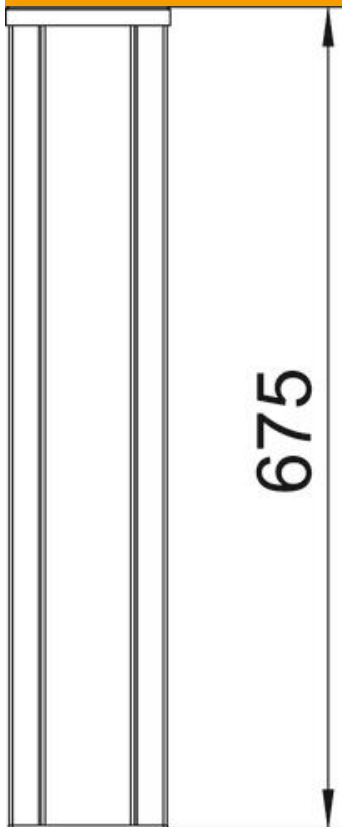

Muszaki adatlap

Média oszlop, ISSHS140700 típus

Cikkszám: 6290043

Méretetek

hossz	675 mm
szélesség	130 mm
Magasság	140 mm