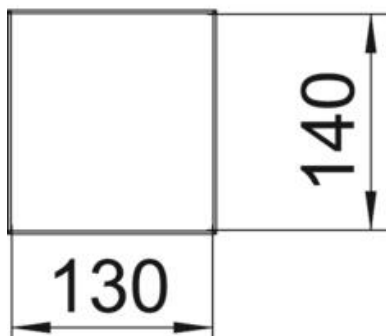

## Törzsadatok

Cikkszám	6290030
Típus	ISSHS140500RW
1. megnevezés	installációs oszlop
2. megnevezés	padló
Gyártó	OBO
Méret	500x130x140
Szín	hófehér; RAL 9010
Anyag	Alumínium
Legkisebb eladási egység	1
mennyiségegység	Darab
Súly	302 kg
súly-mértékegység	kg/100 darab

## Méretetek

hossz	500 mm
szélesség	130 mm
Magasság	140 mm