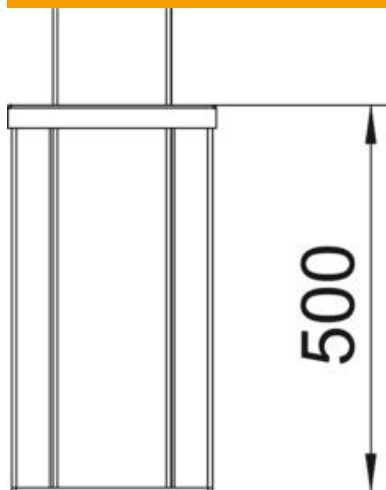

## Törzsadatok

Cikkszám	6290030
Típus	ISSHS140500RW
1. megnevezés	installációs oszlop
2. megnevezés	padló
Gyártó	OBO
Méret	500x130x140
Szín	hófehér; RAL 9010
Anyag	Alumínium
Legkisebb eladási egység	1
mennyiségegység	Darab
Súly	302 kg
súly-mértékegység	kg/100 darab

## Méretetek

hossz	500 mm
szélesség	130 mm
Magasság	140 mm