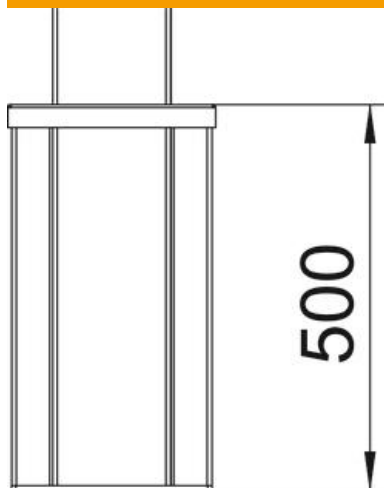

### Törzsadatok

Cikkszám	6290033
Típus	ISSHS140500EL
1. megnevezés	installációs oszlop
2. megnevezés	padló
Gyártó	OBO
Méret	500x130x140
Anyag	Alumínium
Felület	eloxált
Felületi szabvány	
Legkisebb eladási egység	1
mennyiségegység	Darab
Súly	354,8 kg
súly-mértékegység	kg/100 darab

## Méretetek

hossz	500 mm
szélesség	130 mm
Magasság	140 mm