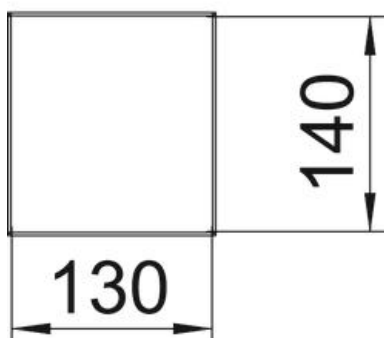

### Törzsadatok

Cikkszám	6290033
Típus	ISSHS140500EL
1. megnevezés	installációs oszlop
2. megnevezés	padló
Gyártó	OBO
Méret	500x130x140
Anyag	Alumínium
Felület	eloxált
Felületi szabvány	
Legkisebb eladási egység	1
mennyiségegység	Darab
Súly	354,8 kg
súly-mértékegység	kg/100 darab

## Méretetek

hossz	500 mm
szélesség	130 mm
Magasság	140 mm