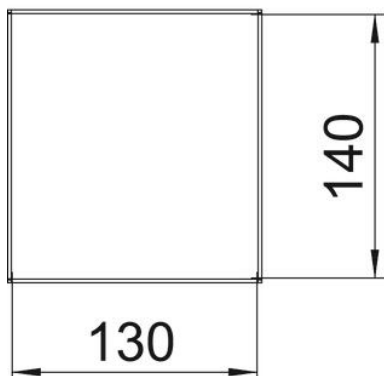

Muszaki adatlap

Média oszlop, ISSHS140250 típus

Cikkszám: 6290020

ISS média oszlop alumíniumból, 2-rekeszes, 76,5 mm fedélnyílással. Üres, a kereskedelemben kapható szerelvényekkel szerelvényezhető (csatlakozó aljzat, telefon, stb), max. 4 készülék. Közvetlenül a padlóra történő rögzítés lehetséges. A szerelvénydobozokat külön kell megrendelni. A média oszlop 71 GD... sorozatú, előről bepattintható szerelvénydobozok fogadására alkalmas.

szerelvénydobozok fogadására alkalmas. Opcionálisan, a GA-TW (6279711) típusú válaszfal, valamint a KL80A típusú fedélkapocs beszerelése lehetséges.

Alu alumínium

Törzsadatok

Cikkszám	6290020
1. megnevezés	installációs oszlop
2. megnevezés	padló
Gyártó	OBO
Méret	250x130x140
Szín	hófehér; RAL 9010
Anyag	Alumínium
Legkisebb eladási egység mennyiségegység	1 Darab
Súly	175 kg
súly-mértékegység	kg/100 darab

Muszaki adatlap

Média oszlop, ISSHS140250 típus

Cikkszám: 6290020

Méretetek

hossz	250 mm
szélesség	130 mm
Magasság	140 mm

Műszaki adatok

A felhasználható fedelek száma	2
Rekeszek	2 St.
Kivitel	kétoldalas
Rögzítési mód	Csavarok
Padlóra szerelés	igen
Mennyezeti szerelés	nem
Folytonos profil	igen
Halogénmentes	igen
Kábelbevezetés	lent
fedélszélesség	76,5 mm
Helyváltoztató	nem
Oszlopforma	derékszögű
Oszlopmagasság min.	250 mm
Állítható	nem
előkábelezett	nem