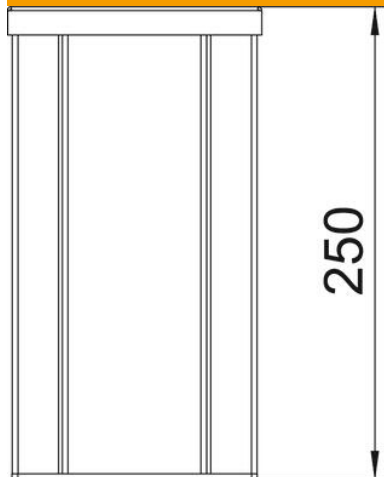

Muszaki adatlap

Média oszlop, ISSHS140250 típus

Cikkszám: 6290020

ISS média oszlop alumíniumból, 2-rekeszes, 76,5 mm fedélnyílással. Üres, a kereskedelemben kapható szerelvényekkel szerelvényezhető (csatlakozó aljzat, telefon, stb), max. 4 készülék. Közvetlenül a padlóra történő rögzítés lehetséges. A szerelvénydobozokat külön kell megrendelni. A média oszlop 71 GD... sorozatú, előről bepattintható szerelvénydobozok fogadására alkalmas.

szerelvénydobozok fogadására alkalmas. Opcionálisan, a GA-TW (6279711) típusú válaszfal, valamint a KL80A típusú fedélkapocs beszerelése lehetséges.

Alu alumínium

Törzsadatok

Cikkszám	6290020
1. megnevezés	installációs oszlop
2. megnevezés	padló
Gyártó	OBO
Méret	250x130x140
Szín	hófehér; RAL 9010
Anyag	Alumínium
Legkisebb eladási egység mennyiségegység	1 Darab
Súly	175 kg
súly-mértékegység	kg/100 darab

Muszaki adatlap

Média oszlop, ISSHS140250 típus

Cikkszám: 6290020

Méretetek

hossz	250 mm
szélesség	130 mm
Magasság	140 mm

Műszaki adatok

A felhasználható fedelek száma	2
Rekeszek	2 St.
Kivitel	kétoldalas
Rögzítési mód	Csavarok
Padlóra szerelés	igen
Mennyezeti szerelés	nem
Folytonos profil	igen
Halogénmentes	igen
Kábelbevezetés	lent
fedélszélesség	76,5 mm
Helyváltoztató	nem
Oszlopforma	derékszögű
Oszlopmagasság min.	250 mm
Állítható	nem
előkábelezett	nem