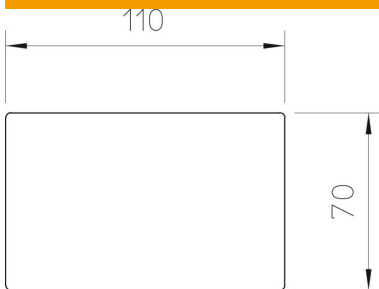

Muszaki adatlap

Gumialátét ISS70110-hez

Cikkszám: 6290170

Gumialátét a padló-mennyezet installációs oszlop csúszásmentes rögzítéséhez.
A gumialátét az ISS70110 típusú installációs oszlop szereléséhez használható.

GUM gumi

Törzsadatok

Cikkszám	6290170
Típus	ISSGU70110
1. megnevezés	gumialátét
Gyártó	OBO
Méret	70x110x4mm
Szín	fekete
Anyag	Gumi
Legkisebb eladási egység	1
mennyiségegység	Darab
Súly	5 kg
súly-mértékegység	kg/100 darab

Méreték

hossz	110 mm
szélesség	70 mm
Magasság	4 mm

Műszaki adatok

Tartozékok fajtája	gumialátét
Halogénmentes	nem