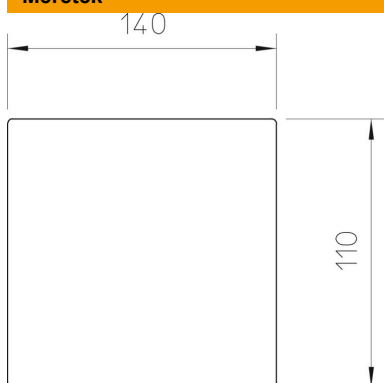

Muszaki adatlap

Gumialátét ISS 140110-hez

Cikkszám: 6290176

Gumialátét a padló-mennyezet installációs oszlop csúszásmentes rögzítéséhez.
A gumialátét az ISS140110 típusú installációs oszlop szereléséhez használható.

GUM gumi

Törzsadatok

Cikkszám	6290176
Típus	ISSGU140110
1. megnevezés	gumialátét
Gyártó	OBO
Méret	140x110x4
Szín	fekete
Anyag	Gumi
Legkisebb eladási egység	1
mennyiségegység	Darab
Súly	9 kg
súly-mértékegység	kg/100 darab

Méretetek

hossz	140 mm
szélesség	110 mm
Magasság	4 mm

Műszaki adatlap

Gumialátét ISS 140110-hez

Cikkszám: 6290176

Műszaki adatok

Tartozékok fajtája	gumialátét
Halogénmentes	nem