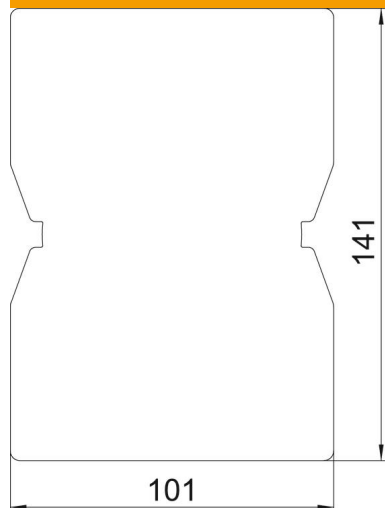

Muszaki adatlap

Gumialátét ISS 140100R-hez

Cikkszám: 6290362

Gumialátét ISS140100R típusú padló-mennyezet média oszlop csúszásmentes rögzítéséhez.

GUM gumi

Törzsadatok

Cikkszám	6290362
Típus	ISSGU140100
1. megnevezés	gumialátét
2. megnevezés	ISS 140100R-hez
Gyártó	OBO
Méret	141x101x4
Szín	fekete
Anyag	Gumi
Legkisebb eladási egység mennyiségegység	1 Darab
Súly	6,5 kg
súly-mértékegység	kg/100 darab

Muszaki adatlap

Gumialátét ISS 140100R-hez

Cikkszám: 6290362

Méreték

hossz	141 mm
szélesség	101 mm
Magasság	4 mm

Műszaki adatok

Tartozékok fajtája	gumialátét
Halogénmentes	nem