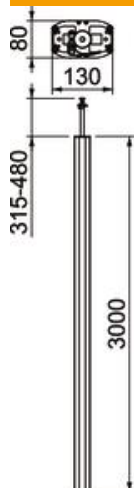

Muszaki adatlap

Média oszlop, ISSDM45 típus

Cikkszám: 6289970

ISS média oszlop alumíniumból, 45 mm fedélnyílással.

A készlet tartalma:

1 kétrekeszes oszlop feszítőszerkezettel

Tejes hossz: 3315 mm - 3480 mm

1 mennyezeti rögzítő feszítőszerkezettel

2 fedél alumíniumból, hossza 3000 mm

Az ISS média oszlop tetejére erősített feszítőszerkezet 315 - 480 mm között változtathatóan állítható. Lehetséges színválaszték eloxált alumínium vagy hófehér. Az oszlop alapja egy vékony ovális alumíniumprofil. A szemben levő oldalakon két 45 mm nyílás található Modul 45@-ös készülékek közvetlen beépítéséhez.

Alu alumínium

Törzsadatok

Cikkszám	6289970
Típus	ISSDM45RW
1. megnevezés	installációs oszlop
2. megnevezés	padló/mennyezet
Gyártó	OBO
Méret	3000x80x130
Szín	hófehér; RAL 9010
Anyag	Alumínium
Legkisebb eladási egység	1
mennyiségegység	Darab
Súly	1172 kg
súly-mértékegység	kg/100 darab

Muszaki adatlap

Média oszlop, ISSDM45 típus

Cikkszám: 6289970

Méretetek

hossz	3 000 mm
szélesség	80 mm
Magasság	130 mm

Műszaki adatok

A felhasználható fedelek száma	2
Rekeszek	2 St.
Kivitel	kétoldalas
Rögzítési mód	befeszíteni
Padlóra szerelés	igen
Mennyezeti szerelés	igen
Folytonos profil	igen
Halogénmentes	igen
Magasság-kiegyenlítés max.	480 mm
Magasság-kiegyenlítés min.	315 mm
Kábelbevezetés	fent/lent
fedélszélesség	45 mm
Helyváltoztató	nem
Oszlopforma	ovális
Oszlopmagasság max.	3480 mm
Oszlopmagasság min.	3315 mm
Állítható	igen
előkábelezett	nem