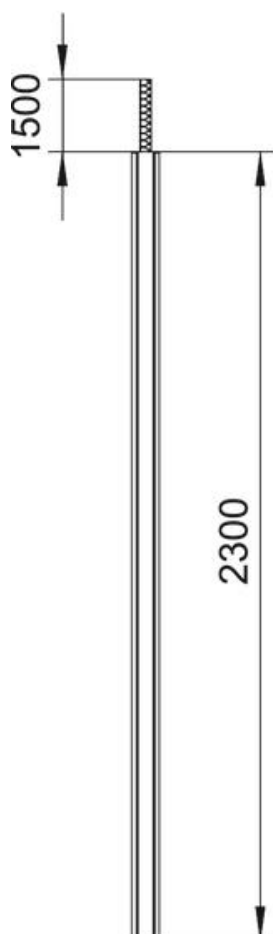

Muszaki adatlap

Média oszlop, ISSDM45F típus

Cikkszám: 6289974

ISS média oszlop alumíniumból, 45 mm fedélnyílással.

A készlet tartalma:

1 kétrekeszes oszlop 2 rugalmas tömlővel a tetejére

Az alumínium teljes hossza: 2300 mm

2 fedél alumíniumból, hossza: 2300 mm

Választható színek hófehér vagy eloxált. A szemben levő oldalakon két 45 mm nyílás található Modul 45®-ös készülékek közvetlen beépítéséhez. Az SFISSF típusú fenéklemezként használt szerelőtalpat, valamint az SAISSF típusú, mennyezethez menő tömlőcsatlakozót külön kell megrendelni (lásd a következő cikket).

Műszaki adatlap

Média oszlop, ISSDM45F típus

Cikkszám: 6289974

Méretetek

hossz	2 300 mm
szélesség	80 mm
Magasság	130 mm

Műszaki adatok

A felhasználható fedelek száma	2
Rekeszek	2 St.

Műszaki adatlap

Média oszlop, ISSDM45F típus

Cikkszám: 6289974

Műszaki adatok

Kivitel	kétoldalas
Rögzítési mód	Rögzítőtalp
Padlóra szerelés	igen
Mennyezeti szerelés	igen
Folytonos profil	igen
Halogénmentes	igen
Magasság-kiegyenlítés max.	1500 mm
Magasság-kiegyenlítés min.	0 mm
Kábelbevezetés	fent
fedélszélesség	45 mm
Helyváltó	igen
Oszlopforma	ovális
Oszlopmagasság max.	3800 mm
Oszlopmagasság min.	2300 mm
Állítható	igen
előkábelezett	nem