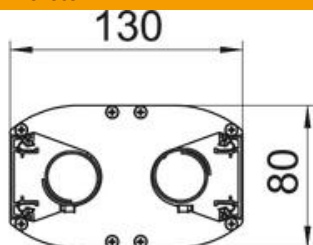

2 fedél alumíniumból, hossza: 2300 mm

Választható színek hófehér vagy eloxált. A szemben levő oldalakon két 45 mm nyílás található Modul 45®-ös készülékek közvetlen beépítéséhez. Az SFISSF típusú fenéklemezként használt szerelőtalpat, valamint az SAISSF típusú, mennyezethez menő tömlőcsatlakozót külön kell megrendelni (lásd a következő cikket).

Alu alumínium

Törzsadatok

Cikkszám	6289974
Típus	ISSDM45FRW
1. megnevezés	installációs oszlop
2. megnevezés	padló/mennyezet
Gyártó	OBO
Méret	2300x80x130
Szín	hófehér; RAL 9010
Anyag	Alumínium
Legkisebb eladási egység	1
mennyiségegység	Darab
Súly	871 kg
súly-mértékegység	kg/100 darab

Műszaki adatlap

Média oszlop, ISSDM45F típus

Cikkszám: 6289974

Méretetek

hossz	2 300 mm
szélesség	80 mm
Magasság	130 mm

Műszaki adatok

A felhasználható fedelek száma	2
Rekeszek	2 St.

Műszaki adatlap

Média oszlop, ISSDM45F típus

Cikkszám: 6289974

Műszaki adatok

Kivitel	kétoldalas
Rögzítési mód	Rögzítőtalp
Padlóra szerelés	igen
Mennyezeti szerelés	igen
Folytonos profil	igen
Halogénmentes	igen
Magasság-kiegyenlítés max.	1500 mm
Magasság-kiegyenlítés min.	0 mm
Kábelbevezetés	fent
fedélszélesség	45 mm
Helyváltó	igen
Oszlopforma	ovális
Oszlopmagasság max.	3800 mm
Oszlopmagasság min.	2300 mm
Állítható	igen
előkábelezett	nem