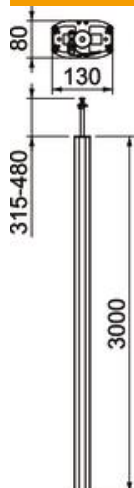

Muszaki adatlap

Média oszlop, ISSDM45 típus

Cikkszám: 6289972

ISS média oszlop alumíniumból, 45 mm fedélnyílással.

A készlet tartalma:

1 kétrekeszes oszlop feszítőszerkezettel

Tejes hossz: 3315 mm - 3480 mm

1 mennyezeti rögzítő feszítőszerkezettel

2 fedél alumíniumból, hossza 3000 mm

Az ISS média oszlop tetejére erősített feszítőszerkezet 315 - 480 mm között változtathatóan állítható. Lehetséges színválaszték eloxált alumínium vagy hófehér. Az oszlop alapja egy vékony ovális alumíniumprofil. A szemben levő oldalakon két 45 mm nyílás található Modul 45@-ös készülékek közvetlen beépítéséhez.

Alu alumínium

EL eloxált

Törzsadatok

Cikkszám	6289972
Típus	ISSDM45EL
1. megnevezés	installációs oszlop
2. megnevezés	padló/mennyezet
Gyártó	OBO
Méret	3000x80x130
Anyag	Alumínium
Felület	eloxált
Felületi szabvány	
Legkisebb eladási egység	1
mennyiségegység	Darab
Súly	1172 kg
súly-mértékegység	kg/100 darab

Muszaki adatlap

Média oszlop, ISSDM45 típus

Cikkszám: 6289972

Méretetek

hossz	3 000 mm
szélesség	80 mm
Magasság	130 mm

Műszaki adatok

A felhasználható fedelek száma	2
Rekeszek	2 St.
Kivitel	kétoldalas
Rögzítési mód	befeszíteni
Padlóra szerelés	igen
Mennyezeti szerelés	igen
Folytonos profil	igen
Halogénmentes	igen
Magasság-kiegyenlítés max.	480 mm
Magasság-kiegyenlítés min.	315 mm
Kábelbevezetés	fent/lent
fedélszélesség	45 mm
Helyváltoztató	nem
Oszlopforma	ovális
Oszlopmagasság max.	3480 mm
Oszlopmagasság min.	3315 mm
Állítható	igen
előkábelezett	nem