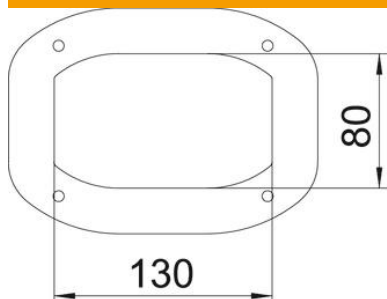

Tejes hossz: 675 mm

2 fedél alumíniumból

Hossz: 675 mm

Ennek az installációs oszlopnak a kialakítása egy extrém karcsú ovális alumínium profilból történik, a profil mindkét keskeny oldala Rapid 45 szerelvénybeépítő csatornához hasonló kialakítású. A 45 mm-es fedélnyílás a Modul 45® sorozatú kapcsolók és csatlakozóaljak közvetlen befogására alkalmas. Elvileg kétszer 14 db Modul 45® készülék beépítésére alkalmas. Modul 45 connect® használata esetén a kábelezés helyigénye nagyobb, ezért a beépíthető szerelvények száma csökken. Opcionálisan a 2371/40 (6023096) válaszfal beépítése lehetséges.

Alu alumínium

Törzsadatok

Cikkszám	6289980
Típus	ISSDHSM45RW
1. megnevezés	installációs oszlop
2. megnevezés	padló
Gyártó	OBO
Méret	675x80x130
Szín	hófehér; RAL 9010
Anyag	Alumínium
Legkisebb eladási egység	1
mennyiségegység	Darab
Súly	281,5 kg
súly-mértékegység	kg/100 darab

Muszaki adatlap

Média oszlop, ISSDHSM45

Cikkszám: 6289980

Méretetek

hossz	675 mm
szélesség	80 mm
Magasság	130 mm

Műszaki adatok

A felhasználható fedelek száma	2
Rekeszek	2 St.
Kivitel	kétoldalas
Rögzítési mód	Rögzítőtalp
Padlóra szerelés	igen
Mennyezeti szerelés	nem
Folytonos profil	igen
Halogénmentes	igen
Kábelbevezetés	lent
fedélszélesség	45 mm
Helyváltoztató	nem
Oszlopforma	ovális
Oszlopmagasság min.	675 mm
Állítható	nem
előkábelezett	nem