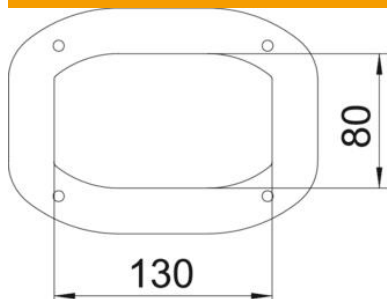

Tejes hossz: 675 mm

2 fedél alumíniumból

Hossz: 675 mm

Ennek az installációs oszlopnak a kialakítása egy extrém karcsú ovális alumínium profilból történik, a profil mindkét keskeny oldala Rapid 45 szerelvénybeépítő csatornához hasonló kialakítású. A 45 mm-es fedélnyílás a Modul 45@ sorozatú kapcsolók és csatlakozóaljak közvetlen befogására alkalmas. Elvileg kétszer 14 db Modul 45@ készülék beépítésére alkalmas. Modul 45 connect® használata esetén a kábelezés helyigénye nagyobb, ezért a beépíthető szerelvények száma csökken. Opcionálisan a 2371/40 (6023096) válaszfal beépítése lehetséges.

### Törzsadatok

|                          |                     |
|--------------------------|---------------------|
| Cikkszám                 | 6289982             |
| Típus                    | ISSDHSM45EL         |
| 1. megnevezés            | installációs oszlop |
| 2. megnevezés            | padló               |
| Gyártó                   | OBO                 |
| Méret                    | 675x80x130          |
| Anyag                    | Alumínium           |
| Felület                  | eloxált             |
| Felületi szabvány        |                     |
| Legkisebb eladási egység | 1                   |
| mennyiségegység          | Darab               |
| Súly                     | 281,5 kg            |
| súly-mértékegység        | kg/100 darab        |

## Méretetek

|           |        |
|-----------|--------|
| hossz     | 675 mm |
| szélesség | 80 mm  |
| Magasság  | 130 mm |