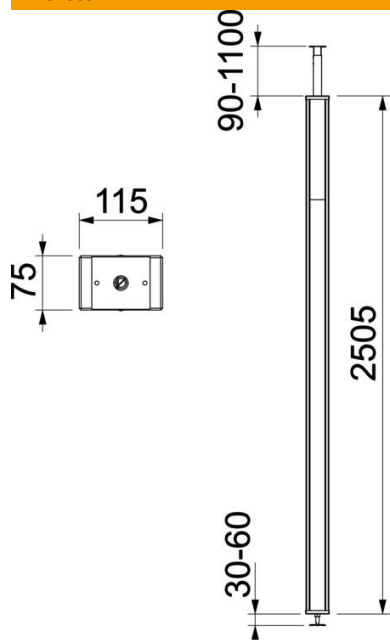

Muszaki adatlap

Média oszlop, acéllemez, acéllemez fedéllel

Cikkszám: 6286530

ISS média oszlop acéllemezből, 76,5 mm fedélnyílással.

A készlet tartalma:

1 egyrekeszes oszlop feszítőszerkezettel

Tejes hossz: 2625 mm - 3665 mm

1 fedélrögzítő teleszkóp profillal

1 acéllemez felsőrész

Hossz: 2500 mm

A csomag tartalmaz egy 2 m-es PVC elválasztót és 2 db fedélrögzítő kapcsot.

A média oszlop 71GD... sorozatú, előlről bepattintható szerelvénydobozok befogadására

alkalmas.

A média oszlop elő van szerelve és azonnal használható. A szerelési szituációnak megfelelően kiegészítésképpen a következő tartozékokat lehet használni.

St acél

Törzsadatok

Cikkszám	6286530
Típus	ISS70110STSRW
1. megnevezés	Installációs oszlop
2. megnevezés	floor-ceiling cover, steel
Gyártó	OBO
Méret	2505x115x75
Szín	hófehér; RAL 9010
Anyag	acél
Legkisebb eladási egység	1
mennyiségegység	Darab
Súly	1121 kg
súly-mértékegység	kg/100 darab

Muszaki adatlap

Média oszlop, acéllemez, acéllemez fedéllel

Cikkszám: 6286530

Méretetek

hossz	2 505 mm
szélesség	115 mm
Magasság	75 mm

Műszaki adatok

A felhasználható fedelek száma	1
Rekeszek	1 St.
Kivitel	egyoldalas
Rögzítési mód	Teleszkóp
Padlóra szerelés	nem
Mennyezeti szerelés	igen
Folytonos profil	igen
Halogénmentes	igen
Magasság-kiegyenlítés max.	1100 mm
Magasság-kiegyenlítés min.	90 mm
Kábelbevezetés	fent
fedélszélesség	76,5 mm
Helyváltoztató	nem
Oszlopforma	derékszögű
Oszlopmagasság max.	3700 mm
Oszlopmagasság min.	2600 mm
Állítható	igen
előkábelezett	nem