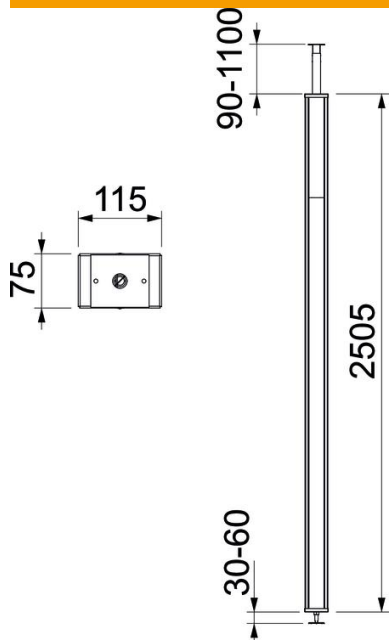

Muszaki adatlap

Média oszlop, acéllemez, PVC fedéllel

Cikkszám: 6286540

ISS média oszlop acéllemezéből, 76,5 mm fedélnyílással.

A készlet tartalma:

1 egyrekeszes oszlop feszítőszerkezettel

Tejes hossz: 2625 mm - 3665 mm

1 fedélrögzítő teleszkóp profillal

1 PVC felsőrész

Hossz: 2500 mm

A csomag tartalmaz egy 2 m-es PVC elválasztót és 2 db fedélrögzítő kapcsolót.

A média oszlop 71GD... sorozatú, előlről bepattintható szerelvénydobozok befogadására

alkalmas.

A média oszlop elő van szerelve és azonnal használható. A szerelési szituációnak megfelelően kiegészítésként a következő tartozékokat lehet használni.

St acél

Törzsadatok

| | |
|--------------------------|--------------------------|
| Cikkszám | 6286540 |
| Típus | ISS70110STKRW |
| 1. megnevezés | Installációs oszlop |
| 2. megnevezés | floor-ceiling cover, PVC |
| Gyártó | OBO |
| Méret | 2505x115x75 |
| Szín | hófehér; RAL 9010 |
| Anyag | acél |
| Legkisebb eladási egység | 1 |
| mennyiségegység | Darab |
| Súly | 1100 kg |
| súly-mértékegység | kg/100 darab |

Muszaki adatlap

Média oszlop, acéllemez, PVC fedéllel

Cikkszám: 6286540

Méretetek

| | |
|-----------|----------|
| hossz | 2 505 mm |
| szélesség | 115 mm |
| Magasság | 75 mm |

Műszaki adatok

| | |
|--------------------------------|------------|
| A felhasználható fedelek száma | 1 |
| Rekeszek | 1 St. |
| Kivitel | egyoldalas |
| Rögzítési mód | Teleszkóp |
| Padlóra szerelés | nem |
| Mennyezeti szerelés | igen |
| Folytonos profil | igen |
| Halogénmentes | nem |
| Magasság-kiegyenlítés max. | 1100 mm |
| Magasság-kiegyenlítés min. | 90 mm |
| Kábelbevezetés | fent |
| fedélszélesség | 76,5 mm |
| Helyváltoztató | nem |
| Oszlopforma | derékszögű |
| Oszlopmagasság max. | 3700 mm |
| Oszlopmagasság min. | 2600 mm |
| Állítható | igen |
| előkábelezett | nem |