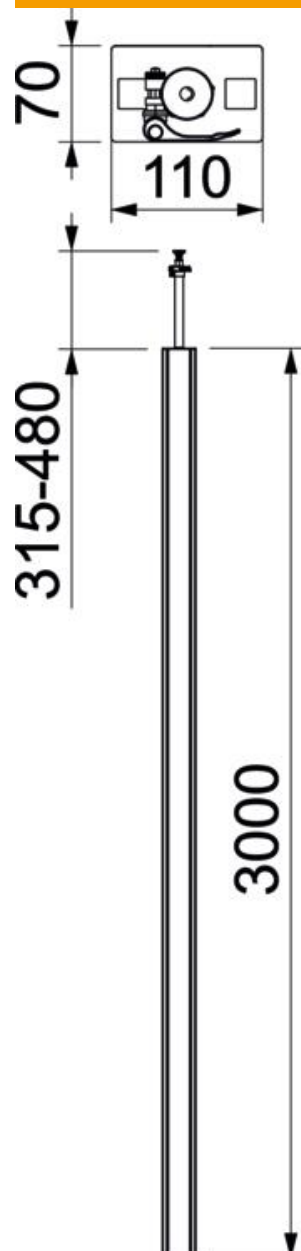

# Muszaki adatlap

Média oszlop, ISS70110 típus

Cikkszám: 6288940

ISS média oszlop alumíniumból, 76,5 mm fedélnyílással.

A készlet tartalma:

1 db egyrekeszes oszlop feszítőszerkezettel

**Teljes hossz: 3315 mm - 3480 mm**

A szerelési szituációtól függően a következő tartozékokat lehet használni.

**Alu** alumínium

## Törzsadatok

Cikkszám	6288940
1. megnevezés	installációs oszlop
2. megnevezés	padló/mennyezet
Gyártó	OBO
Méret	3000x110x70
Szín	hófehér; RAL 9010
Anyag	Alumínium
Legkisebb eladási egység	1
mennyiségegység	Darab
Súly	750 kg
súly-mértékegység	kg/100 darab

## Méreték

hossz	3 000 mm
szélesség	110 mm
Magasság	70 mm