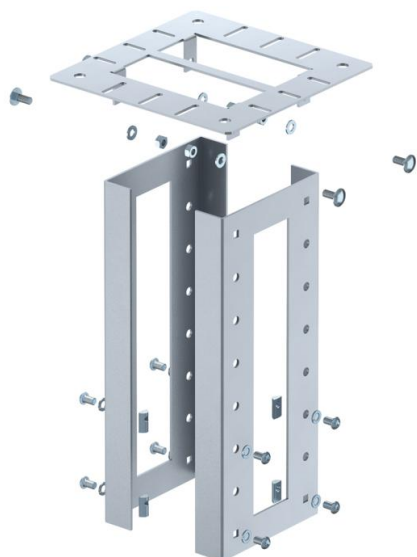

## Mennyezeti rögzítő ipari energiaoszlophoz

Cikkszám: 6290436

Mennyezeti rögzítő az ISS-ipari energiaoszlop mennyezetén történő rögzítéséhez. A csomagolási egység tartalmaz 2 db U-profil 3 mm-es acéllemezről, a rögzítőlemezt és a szükséges szerelési tartozékokat csúszóanyákkal együtt. A mennyezeti rögzítő az oszlopprofilon változó magasságba állítható.

### Törzsadatok

Cikkszám	6290436
Típus	ISS160160DB WA
1. megnevezés	mennyezeti rögzítő
2. megnevezés	ipari oszlophoz
Gyártó	OBO
Méret	403x250x250
Szín	fehéralumínium; RAL 9006
Anyag	acél
Legkisebb eladási egység	1
mennyiségegység	Darab
Súly	443,6 kg
súly-mértékegység	kg/100 darab

### Méretetek

hossz	403 mm
szélesség	250 mm
Magasság	250 mm