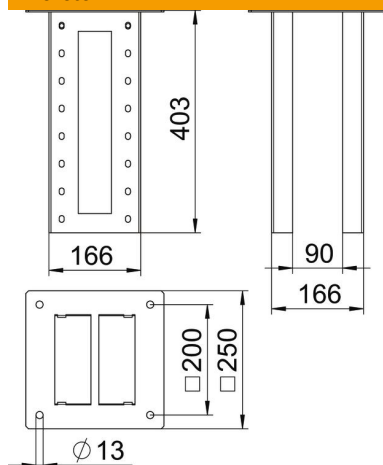

### Törzsadatok

Cikkszám	6290436
Típus	ISS160160DB WA
1. megnevezés	mennyezeti rögzítő
2. megnevezés	ipari oszlophoz
Gyártó	OBO
Méret	403x250x250
Szín	fehéralumínium; RAL 9006
Anyag	acél
Legkisebb eladási egység	1
mennyiségegység	Darab
Súly	443,6 kg
súly-mértékegység	kg/100 darab

### Méretetek

hossz	403 mm
szélesség	250 mm
Magasság	250 mm