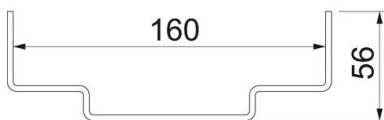

Muszaki adatlap

Adapterlemez kábeltálca rendszerhez

Cikkszám: 6290456

Méretetek

hossz	216 mm
szélesség	166 mm
szélesség	166 in
Magasság	56 mm

Műszaki adatok

Kivitel	függőleges
Rögzítési mód	Csavaros rögzítés
Rozsdamentes acél, maratott	nem
Védettség	IP30
Schutzgrad IK-Code	IK10
Alkalmazási hőmérséklet-tartomány max.	60 °C
Alkalmazási hőmérséklet-tartomány min.	-25 °C