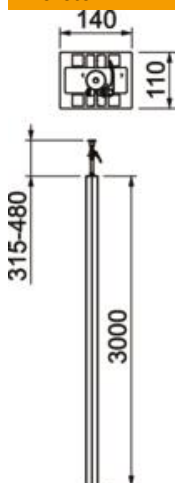

# Muszaki adatlap

Média oszlop, ISS140110 típus

Cikkszám: 6288960

ISS média oszlop alumíniumból, 76,5 mm fedélnyílással.

A készlet tartalma:

1 db 2-rekeszes oszlop feszítőszerkezettel

**Teljes hossz: 3315 mm - 3480 mm**

## Törzsadatok

Cikkszám	6288960
1. megnevezés	installációs oszlop
2. megnevezés	padló/mennyezet
Gyártó	OBO
Méret	3000x110x140
Szín	hófehér; RAL 9010
Anyag	Alumínium
Legkisebb eladási egység	1
mennyiségegység	Darab
Súly	1370 kg
súly-mértékegység	kg/100 darab

## Méretetek

hossz	3 000 mm
szélesség	110 mm
Magasság	140 mm