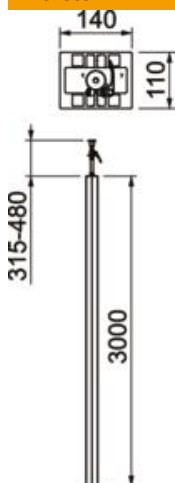

Muszaki adatlap

Média oszlop, ISS140110 típus

Cikkszám: 6288963

ISS média oszlop alumíniumból, 76,5 mm fedélnyílással.

A készlet tartalma:

1 db 2-rekeszes oszlop feszítőszerkezettel

Teljes hossz: 3315 mm - 3480 mm

1 db mennyezeti rögzítő feszítőszerkezettel

2 db alumínium fedél

Hossza: 3000 mm

A média oszlopok az előről bepattintható

71GD... sorozatú szerelvénydobozok fogadására alkalmas. Opcionálisan egy GA-TW70 (6279711) típusú válaszfal is beépíthető illetve KL80A (6288640) típusú kábeltartó kapoccsal is szerelhető.

A szerelési szituációtól függően a következő tartozékokat lehet használni.

Alu alumínium

EL eloxált

Törzsadatok

Cikkszám	6288963
1. megnevezés	installációs oszlop
2. megnevezés	padló/mennyezet
Gyártó	OBO
Méret	3000x110x140
Szín	alumínium
Anyag	Alumínium
Felület	eloxált
Felületi szabvány	
Legkisebb eladási egység	1
mennyiségegység	Darab
Súly	1710 kg
súly-mértékegység	kg/100 darab

Muszaki adatlap

Média oszlop, ISS140110 típus

Cikkszám: 6288963

Méretetek

hossz	3 000 mm
szélesség	110 mm
Magasság	140 mm

Műszaki adatok

A felhasználható fedelek száma	2
Rekeszek	2 St.
Kivitel	kétoldalas
Rögzítési mód	befeszíteni
Padlóra szerelés	igen
Mennyezeti szerelés	igen
Folytonos profil	igen
Halogénmentes	igen
Magasság-kiegyenlítés max.	480 mm
Magasság-kiegyenlítés min.	315 mm
Kábelbevezetés	fent/lent
fedélszélesség	76,5 mm
Helyváltoztató	nem
Oszlopforma	derékszögű
Oszlopmagasság max.	3480 mm
Oszlopmagasság min.	3315 mm
Állítható	igen
előkábelezett	nem