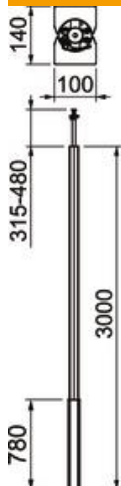

Muszaki adatlap

Média oszlop, ISS140100R típus

Cikkszám: 6289070

ISS média oszlop alumíniumból, vékony csővel a mennyezethez.

A készlet tartalma:

1 kétrekeszes oszlop feszítőszerkezettel

Tejes hossz: 3315 mm - 3480 mm

1 fedélrögzítő feszítőszerkezettel

2 alumínium felsőrész

Hossz: 780 mm

A média oszlop 76,5 mm-es rendszernylással rendelkezik , előről bepattintható 71GD... sorozatú szerelvénydobozok fogadására alkalmas.

Alu alumínium

Törzsadatok

Cikkszám	6289070
Típus	ISS140100RRW
1. megnevezés	installációs oszlop
2. megnevezés	padló/mennyezet
Gyártó	OBO
Méret	3000x100x140
Szín	hófehér; RAL 9010
Anyag	Alumínium
Legkisebb eladási egység	1
mennyiségegység	Darab
Súly	1390 kg
súly-mértékegység	kg/100 darab

Muszaki adatlap

Média oszlop, ISS140100R típus

Cikkszám: 6289070

Méretetek

hossz	3 000 mm
szélesség	100 mm
Magasság	140 mm

Műszaki adatok

A felhasználható fedelek száma	2
Rekeszek	2 St.
Kivitel	kétoldalas
Rögzítési mód	befeszíteni
Padlóra szerelés	igen
Mennyezeti szerelés	igen
Folytonos profil	nem
Halogénmentes	igen
Magasság-kiegyenlítés max.	480 mm
Magasság-kiegyenlítés min.	315 mm
Kábelbevezetés	fent/lent
fedélszélesség	76,5 mm
Helyváltoztató	nem
Oszlopforma	Négyzetes beépítési tér/kerek oszlop
Oszlopmagasság max.	3480 mm
Oszlopmagasság min.	3315 mm
Állítható	igen
előkábelezett	nem