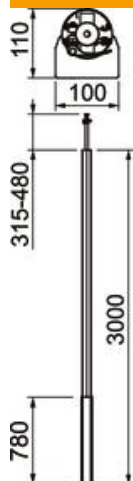

Muszaki adatlap

Média oszlop, ISS110100R típus

Cikkszám: 6289060

ISS média oszlop alumíniumból, vékony csővel a mennyezethez.

A készlet tartalma:

1 egyrekeszes oszlop feszítőszerelvénnyel

Teljes hossz: 3315 mm - 3480 mm

1 feszítőszerelvény a mennyezetre feszítéshez

1 beültethető installációs tartomány alumíniumból

Hossza: 780 mm

A média oszlop a szerelvénybeépítési tartományban 76,5 mm-es fedélnyílással rendelkezik, és a 71GD... sorozatú, előlről bepattintható szerelvénydobozok befogására alkalmas.

Alu alumínium

Törzsadatok

Cikkszám	6289060
Típus	ISS110100RRW
1. megnevezés	installációs oszlop
2. megnevezés	padló/mennyezet
Gyártó	OBO
Méret	3000x100x110
Szín	hófehér; RAL 9010
Anyag	Alumínium
Legkisebb eladási egység	1
mennyiségegység	Darab
Súly	1000 kg
súly-mértékegység	kg/100 darab

Muszaki adatlap

Média oszlop, ISS110100R típus

Cikkszám: 6289060

Méretetek

hossz	3 000 mm
szélesség	100 mm
Magasság	110 mm

Műszaki adatok

A felhasználható fedelek száma	1
Rekeszek	1 St.
Kivitel	egyoldalas
Rögzítési mód	befeszíteni
Padlóra szerelés	igen
Mennyezeti szerelés	igen
Folytonos profil	nem
Halogénmentes	igen
Magasság-kiegyenlítés max.	480 mm
Magasság-kiegyenlítés min.	315 mm
Kábelbevezetés	fent/lent
fedélszélesség	76,5 mm
Helyváltoztató	nem
Oszlopforma	Négyzetes beépítési tér/kerek oszlop
Oszlopmagasság max.	3480 mm
Oszlopmagasság min.	3315 mm
Állítható	igen
előkábelezett	nem