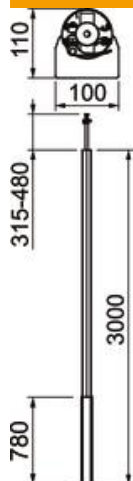

Muszaki adatlap

Média oszlop, ISS110100R típus

Cikkszám: 6289063

ISS média oszlop alumíniumból, vékony csővel a mennyezethez.

A készlet tartalma:

1 egyrekeszes oszlop feszítőszerelvényel

Tejes hossz: 3315 mm - 3480 mm

1 feszítőszerelvény a mennyezetre feszítéshez

1 beültethető installációs tartomány alumíniumból

Hossza: 780 mm

A média oszlop a szerelvénybeépítési tartományban 76,5 mm-es fedélnyílással rendelkezik, és a 71GD... sorozatú, előlről bepattintható szerelvénydobozok befogadására alkalmas.

Alu alumínium

EL eloxált

Törzsadatok

Cikkszám	6289063
Típus	ISS110100REL
1. megnevezés	installációs oszlop
2. megnevezés	padló/mennyezet
Gyártó	OBO
Méret	3000x100x110
Anyag	Alumínium
Felület	eloxált
Felületi szabvány	
Legkisebb eladási egység	1
mennyiségegység	Darab
Súly	1000 kg
súly-mértékegység	kg/100 darab

Muszaki adatlap

Média oszlop, ISS110100R típus

Cikkszám: 6289063

Méretetek

hossz	3 000 mm
szélesség	100 mm
Magasság	110 mm

Műszaki adatok

A felhasználható fedelek száma	1
Rekeszek	1 St.
Kivitel	egyoldalas
Rögzítési mód	befeszíteni
Padlóra szerelés	igen
Mennyezeti szerelés	igen
Folytonos profil	nem
Halogénmentes	igen
Magasság-kiegyenlítés max.	480 mm
Magasság-kiegyenlítés min.	315 mm
Kábelbevezetés	fent/lent
fedélszélesség	76,5 mm
Helyváltoztató	nem
Oszlopforma	Négyzetes beépítési tér/kerek oszlop
Oszlopmagasság max.	3480 mm
Oszlopmagasság min.	3315 mm
Állítható	igen
előkábelezett	nem