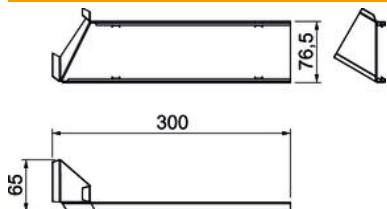

## Törzsadatok

|                          |                             |
|--------------------------|-----------------------------|
| Cikkszám                 | 6287080                     |
| Típus                    | IOP3RW                      |
| 1. megnevezés            | felső rész                  |
| 2. megnevezés            | pultcsatorna belső sarokhoz |
| Gyártó                   | OBO                         |
| Méret                    | 12x76,5x300                 |
| Szín                     | hófehér; RAL 9010           |
| Anyag                    | acél                        |
| Legkisebb eladási egység | 1                           |
| mennyiségegység          | Darab                       |
| Súly                     | 39 kg                       |
| súly-mértékegység        | kg/100 darab                |

# Műszaki adatlap

Belső sarokelemfedél, acéllemez

Cikkszám: 6287080

## Méretetek

|           |         |
|-----------|---------|
| hossz     | 300 mm  |
| szélesség | 76,5 mm |
| Magasság  | 12 mm   |