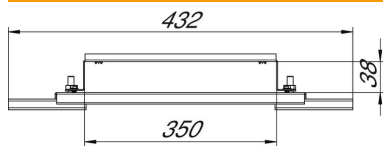

Muszaki adatlap

Összekötő elem, 38 mm

Cikkszám: 7399896

Zur Verbindung von Unterflur-Installationskanälen (Breite 350 mm)
Mit zwei verstellbaren Aufnahmen für Nivelliereinheiten.

CE

St acél

FS szalaghorganyzott

Törzsadatok

Cikkszám	7399896
Típus	IBVE 35038
1. megnevezés	Összekötő elem
2. megnevezés	35038-as csatornához
Gyártó	OBO
Anyag	acél
Felület	szalaghorganyzott
Felületi szabvány	DIN EN 10346
Legkisebb eladási egység mennyiségegység	1 Darab
Súly	161,5 kg
súly-mértékegység	kg/100 darab

Muszaki adatlap

Összekötő elem, 38 mm

Cikkszám: 7399896

Méretetek

hossz	432 mm
szélesség	105 mm
Magasság	76 mm
B méret	350 mm
h méret	38 mm

Műszaki adatok

Kivitel	fül
Alkalmos tágulási hézaghoz	nem
Csatornaszélesség min.	350 mm
Csatornamagasság min.	38 mm
Potenciálkiegyenlítőssel	igen