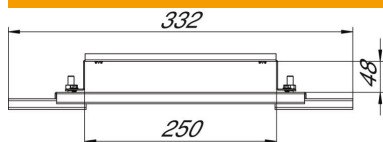

Muszaki adatlap

Összekötő elem, 48 mm

Cikkszám: 7399892

Zur Verbindung von Unterflur-Installationskanälen (Breite 250 mm)
Mit zwei verstellbaren Aufnahmen für Nivelliereinheiten.

CE

St acél

FS szalaghorganyzott

Törzsadatok

Cikkszám	7399892
Típus	IBVE 25048
1. megnevezés	Összekötő elem
2. megnevezés	25048-as csatornához
Gyártó	OBO
Anyag	acél
Felület	szalaghorganyzott
Felületi szabvány	DIN EN 10346
Legkisebb eladási egység mennyiségegység	1 Darab
Súly	133,8 kg
súly-mértékegység	kg/100 darab

Műszaki adatlap

Összekötő elem, 48 mm

Cikkszám: 7399892

Méretetek

hossz	332 mm
szélesség	105 mm
Magasság	76 mm
B méret	250 mm
h méret	48 mm

Műszaki adatok

Kivitel	fül
Alkalmas tágulási hézaghoz	nem
Csatornaszélesség min.	250 mm
Csatornamagasság min.	48 mm
Potenciálkiegyenlítővel	igen