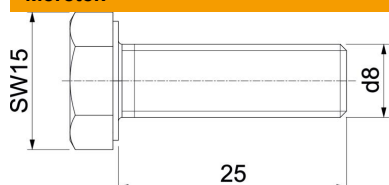

# Muszaki adatlap

Hatlapfejű csavar, DIN 933 A4

Cikkszám: 3156025

Hatlapfejű csavar M8x25mm

CE

**A4** rozsdamentes acél

**2B** felületkezelés nélkül, utókezel

## Törzsadatok

Cikkszám	3156025
Típus	HHS M8x25 A4
1. megnevezés	Hatlapfejű csavar
Gyártó	OBO
Méret	M8x25mm
Anyag	rozsdamentes acél
Felület	felületkezelés nélkül, utókezel
Felületi szabvány	
Legkisebb eladási egység	100
mennyiségegység	Darab
Súly	1,39 kg
súly-mértékegység	kg/100 darab

## Méretek

hossz	25 mm
d méret	8 mm
L méret	25 mm