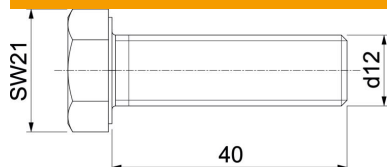

Muszaki adatlap

Sechskantschraube DIN 933 A4

Cikkszám: 3156029

Hatlapfejű csavar M12x40mm

- A4** rozsdamentes acél
- 2B** felületkezelés nélkül, utókezelt

Törzsadatok

Cikkszám	3156029
Típus	HHS M12x40 A4
1. megnevezés	Hatlapfejű csavar
2. megnevezés	MS-41 profilsínhez
Gyártó	OBO
Méret	M12x40mm
Anyag	rozsdamentes acél
Felület	felületkezelés nélkül, utókezelt
Felületi szabvány	
Legkisebb eladási egység	50
mennyiségegység	Darab
Súly	4,74 kg
súly-mértékegység	kg/100 darab

Méretek

hossz	40 mm
d méret	12 mm
L méret	40 mm

Műszaki adatlap

Sechskantschraube DIN 933 A4

Cikkszám: 3156029

Műszaki adatok

Szilárdsági osztály	min 70
Menet	M12
Metrikus menet	12
Kulcsnyílás	19