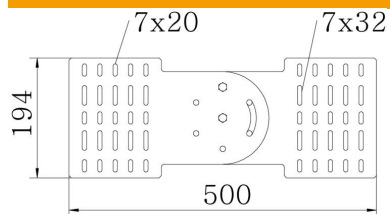

Muszaki adatlap

Csuklós összekötő, 200 FT

Cikkszám: 6083210

Csuklós összekötő 200 mm oldalmagasságú kábeltálcák (FT) függőleges irányváltások összekötéséhez.

CE

St acél

FT merítetten tűzihorganyzott

Törzsadatok

Cikkszám	6083210
Típus	GVM 200 FT
1. megnevezés	csuklós összekötő
2. megnevezés	GSM tálcához (mobiltoronyhoz)
Gyártó	OBO
Méret	200x500
Anyag	acél
Felület	merítetten tűzihorganyzott
Felületi szabvány	DIN EN ISO 1461
Legkisebb eladási egység mennyiségegység	2
Darab	Darab
Súly	216,6 kg
súly-mértékegység	kg/100 darab

Muszaki adatlap

Csuklós összekötő, 200 FT

Cikkszám: 6083210

Méretetek

hossz	500 mm
szélesség	16 mm
Magasság	194 mm
Magasság	8 in
lemezvastagság	2,5 mm

Műszaki adatok

Kivitel	Hosszanti összekötő
Tűzálló kábelrendszerek –	nem
Alkalmazható rácsos kábeltálcához	nem
Alkalmazható kábelletrához	nem
Alkalmazható kábeltálcához	igen
Alkalmazható magas kábeltartó-rendszerhez	200 mm
Csuklós összekötő, vízszintes	nem
Csuklós összekötő, függőleges	igen
Rozsdamentes acél, maratott	nem
Összekötési mód	Csavaros összekötő