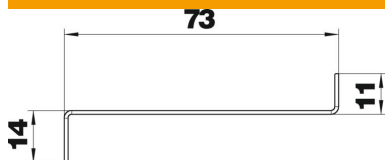

## Válaszfal, GS-TW90

Cikkszám: 6277095

Válaszfal a csatornák különböző feszültség szintjeinek elválasztására. A létrejövő kontaktus EPH folytonos.

St acél

### Törzsadatok

Cikkszám	6277095
Típus	GS-TW90
1. megnevezés	válaszfal
2. megnevezés	GS 90-hez
Gyártó	OBO
Méret	24x73x2000
Anyag	acél
Legkisebb eladási egység mennyiségegység	2 méter
Súly	74,4 kg
súly-mértékegység	kg/100 m

### Méretetek

hossz	2 000 mm
szélesség	24 mm
Magasság	73 mm