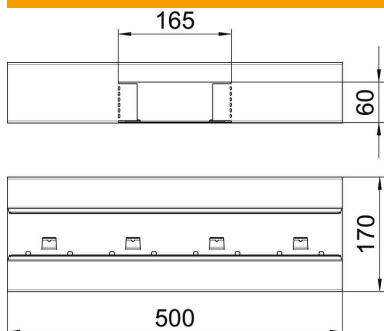

Muszaki adatlap

T-elem, szimmetrikus, Rapid 80 szerelvénybeépítő
csatornához, GS-S90170 típus
Cikkszám: 6277760

T-elem közvetlen falra szereléshez.

St acél

Törzsadatok

Cikkszám	6277760
Típus	GS-ST90170RW
1. megnevezés	T-leágazás
2. megnevezés	szimmetrikus
Gyártó	OBO
Méret	90x170x500
Szín	hófehér; RAL 9010
Anyag	acél
Legkisebb eladási egység	1
mennyiségegység	Darab
Súly	186 kg
súly-mértékegység	kg/100 darab

Muszaki adatlap

T-elem, szimmetrikus, Rapid 80 szerelvénybeépítő
csatornához, GS-S90170 típus

Cikkszám: 6277760

Méretetek

hossz	500 mm
szélesség	170 mm
Magasság	90 mm

Műszaki adatok

A felsőrészek darabszáma	1
Kivitel	Alsó rész
csatornaszélességhez	170 mm
csatornamagassághoz	90 mm
Halogénmentes	igen
Kábeltartó kapcsok	nem
Csatorna-összekötő	nem
A felső részek szerelési módja	Belül vezetett
Szerelési perforálás a padlóban	igen
fedélszélesség	76,5 mm
Védettség	IP30
Védőfólia	igen
Schutzgrad IK-Code	IK10
Szimmetrikus	igen
Alkalmazási hőmérséklet-tartomány max.	60 °C
Alkalmazási hőmérséklet-tartomány min.	-25 °C