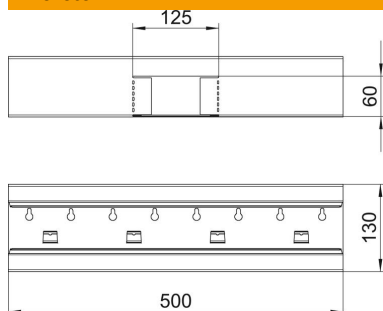

Muszaki adatlap

T-elem, szimmetrikus, Rapid 80 szerelvénybeépítő
csatornához, GS-S90130 típus
Cikkszám: 6277360

T-elem közvetlen falra szereléshez.

St acél

Törzsadatok

Cikkszám	6277360
Típus	GS-ST90130RW
1. megnevezés	T-leágazás
2. megnevezés	szimmetrikus
Gyártó	OBO
Méret	90x130x500
Szín	hófehér; RAL 9010
Anyag	acél
Legkisebb eladási egység	1
mennyiségegység	Darab
Súly	157 kg
súly-mértékegység	kg/100 darab

Muszaki adatlap

T-elem, szimmetrikus, Rapid 80 szerelvénybeépítő
csatornához, GS-S90130 típus

Cikkszám: 6277360

Méretetek

hossz	500 mm
szélesség	130 mm
Magasság	90 mm

Műszaki adatok

A felsőrészek darabszáma	1
Kivitel	Alsó rész
csatornaszélességhez	130 mm
csatornamagassághoz	90 mm
Halogénmentes	igen
Kábeltartó kapcsok	nem
Csatorna-összekötő	nem
A felső részek szerelési módja	Belül vezetett
Szerelési perforálás a padlóban	igen
fedélszélesség	76,5 mm
Védettség	IP30
Védőfólia	igen
Schutzgrad IK-Code	IK10
Szimmetrikus	igen
Alkalmazási hőmérséklet-tartomány max.	60 °C
Alkalmazási hőmérséklet-tartomány min.	-25 °C