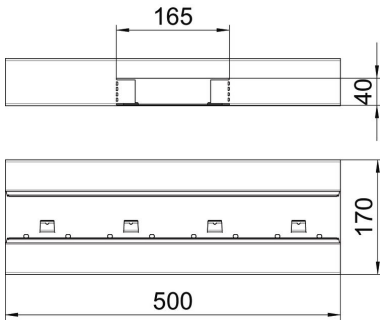

Muszaki adatlap

T-elem, Rapid 80 szerelvénybeépítő csatornához, GS-S70170, szimmetrikus
Cikkszám: 6277660

T-elem közvetlen falra szereléshez.

St acél

Törzsadatok

| | |
|--------------------------|-------------------|
| Cikkszám | 6277660 |
| Típus | GS-ST70170RW |
| 1. megnevezés | T-leágazás |
| 2. megnevezés | szimmetrikus |
| Gyártó | OBO |
| Méret | 70x170x500 |
| Szín | hófehér; RAL 9010 |
| Anyag | acél |
| Legkisebb eladási egység | 1 |
| mennyiségegység | Darab |
| Súly | 172 kg |
| súly-mértékegység | kg/100 darab |

Muszaki adatlap

T-elem, Rapid 80 szerelvénybeépítő csatornához, GS-S70170, szimmetrikus
Cikkszám: 6277660

Méretetek

| | |
|-----------|--------|
| hossz | 500 mm |
| szélesség | 170 mm |
| Magasság | 70 mm |

Műszaki adatok

| | |
|--|----------------|
| A felsőrészek darabszáma | 1 |
| Kivitel | Alsó rész |
| csatornaszélességhez | 170 mm |
| csatornamagassághoz | 70 mm |
| Halogénmentes | igen |
| Kábeltartó kapcsok | nem |
| Csatorna-összekötő | nem |
| A felső részek szerelési módja | Belül vezetett |
| Szerelési perforálás a padlóban | igen |
| fedélszélesség | 76,5 mm |
| Védettség | IP30 |
| Védőfólia | igen |
| Schutzgrad IK-Code | IK10 |
| Szimmetrikus | igen |
| Alkalmazási hőmérséklet-tartomány max. | 60 °C |
| Alkalmazási hőmérséklet-tartomány min. | -25 °C |